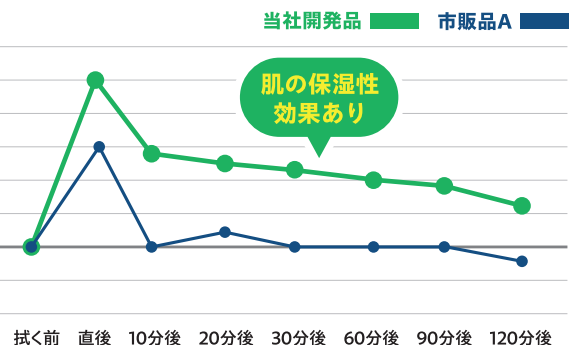

ふき取り性抜群、
裏抜けの心配もなく、
介助者様のご負担を
軽減できます。

1回の使用枚数が
減少でき、コストの削減や
環境負荷低減にも
貢献できます。

水分・保湿成分を
たっぷり含んでいるため、
お肌にやさしい
おしりふきです。

市販製品

Kireine^{*} キレイネ

肌表面の水分量(%)

圧倒的な水解性で、下水のトラブルを軽減します！

細かく水に
解ける！

トイレに流せる超厚手おしりふき

解けにくい

一般的な流せるおしりふき

圧倒的な水解性を、動画でご覧ください！

『トイレに流せる超厚手おしりふき』は、トイレットペーパーより早く細かく水に解けます

QRコードを
チェック！

水に溶けて細かい泥状になるため 下水汚泥としてリサイクルが可能です

植物繊維100%で環境にやさしい