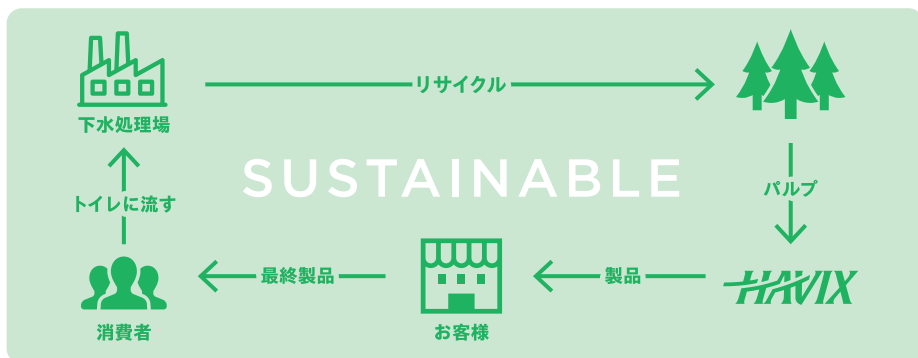

トイレに流せる超厚手おしりふき

解けにくい

一般的な流せるおしりふき

圧倒的な水解性を、動画でご覧ください！

『トイレに流せる超厚手おしりふき』は、トイレットペーパーより早く細かく水に解けます

QRコードを
チェック！

水に溶けて細かい泥状になるため 下水汚泥としてリサイクルが可能です

植物繊維100%で環境にやさしい