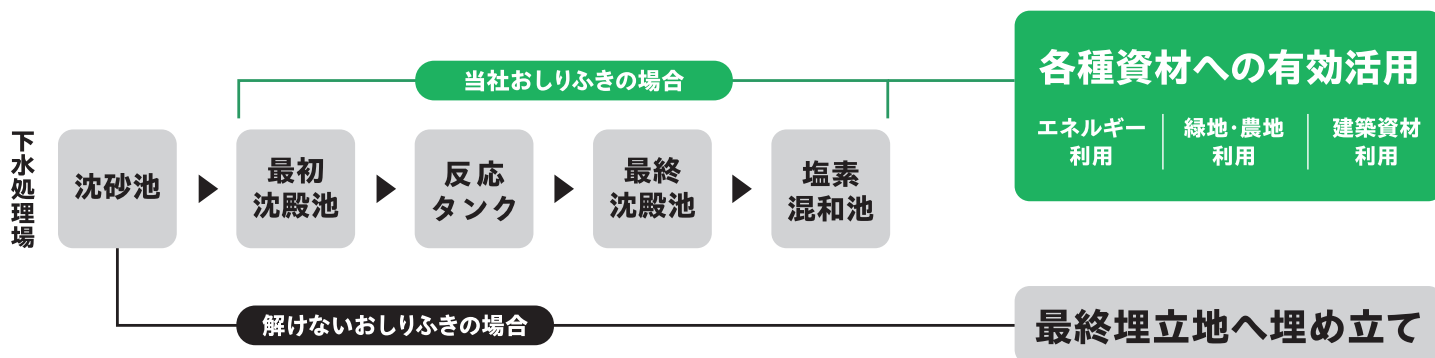

トイレに流せる超厚手おしりふき

解けにくい

一般的な流せるおしりふき

圧倒的な水解性を、動画でご覧ください！

『トイレに流せる超厚手おしりふき』は、トイレットペーパーより早く細かく水に解けます

QRコードを
チェック！

水に溶けて細かい泥状になるため 下水汚泥としてリサイクルが可能です

植物繊維100%で環境にやさしい